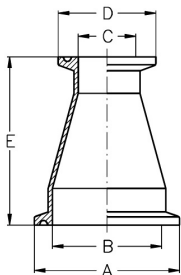

Clamp reducing piece concentric ASME

DN	A	B	C	D	E			AISI316L-1.4404	
1,5"-1"	50,5	34,8	22,1	50,5	64			238116	Enquiry
2"-1"	64	47,5	22,1	50,5	81			238118	Enquiry
2"-1,5"	64	47,5	34,8	50,5	63			238119	Enquiry
2,5"-1,5"	77,5	60,2	34,8	50,5	89			238120	Enquiry
2,5"-2"	77,5	60,2	47,5	64	69			238121	Enquiry
3"-2"	91	72,9	47,5	64	93,5			238123	Enquiry
3"-2,5"	91	72,9	60,2	77,5	75			238124	Enquiry
4"-2,5"	119	97,38	60,2	77,5	112			238125	Enquiry
4"-3"	119	97,38	72,9	91	91,5			238126	Enquiry